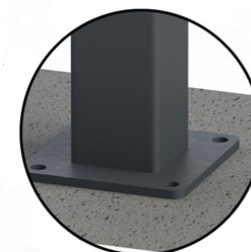

## Descriptif technique:

Dimensions:

Passage standard : 1.00 / 1.20 / 1.50m

Hauteur standard : 1.00 / 1.20 / 1.50 / 1.75 / 2.00m

Cadre en tube acier galva zn 50x50mm

Piliers en tube acier galva zn 80x80mm

## Remplissage:

Barreaux en tube acier galva zn 25x25mm