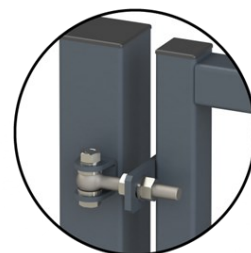

## Descriptif technique:

Dimensions:

Passage standard : 1.00 / 1.20 / 1.50m

Hauteur standard : 1.00 / 1.20 / 1.50 / 1.75 / 2.00m

Cadre en tube acier galva zn 50x50mm

Piliers en tube acier galva zn 80x80mm

## Remplissage:

Barreaux en tube acier galva zn 25x25mm

## Accessoires:

Serrure encastrée LAKQ + gâche Locinox (x1)

Cylindre européen (double entrée)

Articulations M16 Locinox- ouv. À 180° (x2)

Bouchon de pilier type polyamide à ailettes noir(x2)

## Options:

Piliers sur platine

Trappe de visite sur pilier

Amarrage clôture (simple torsion / treillis soudé)

Dispositif anti-franchissement (lisse dentée, bavolet défensif avec fil de ronce)

Gâche électrique