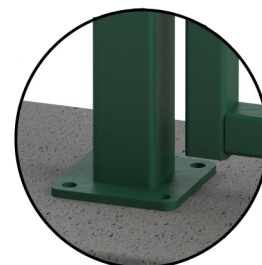

PORTILLON GRILLAGÉ COMPACT

Descriptif technique:

Passage standard : 1.00m
Hauteur standard : 1.00 / 1.20 / 1.50 / 1.75 / 2.00m
Cadre en tube acier galva zn 40x40mm
Piliers en tube acier galva zn 60x60mm

Remplissage:

Grillage soudé maille 50x50mm

Accessoires:

Serrure encastrée inox + gâche Fortylock Locinox (x1)
Cylindre européen (double entrées)
Entrée adhésive aluminium (x2)
Articulations inox Locinox GBM12 – ouv. À 90° (x2)
Bouchon de pilier & vantail type polyamide à ailettes noir (x2)

Plastification:

Haute adhérence par poudrage polyester de 70 microns minimum d'épaisseur

Options:

Piliers sur platine
Amarrage clôture (simple torsion / treillis soudé)

Coloris
standard

100, rue des Fonderies - ZI les Gouchoux Est - 69220 ST JEAN D'ARDIERES (FRANCE)
T. 04 74 66 91 83 / F. 04 74 66 95 54 / e-mail : contact@pca69.fr