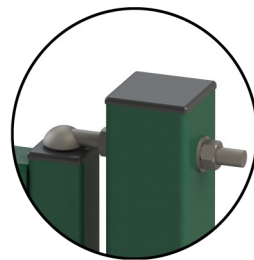

PORTILLON GRILLAGÉ COMPACT

Descriptif technique:

Passage standard : 1.00m
Hauteur standard : 1.00 / 1.20 / 1.50 / 1.75 / 2.00m
Cadre en tube acier galva zn 40x40mm
Piliers en tube acier galva zn 60x60mm

Remplissage:

Grillage soudé maille 50x50mm

Accessoires:

Serrure encastrée inox + gâche Fortylock Locinox (x1)
Cylindre européen (double entrées)
Entrée adhésive aluminium (x2)
Articulations inox Locinox GBM12 – ouv. À 90° (x2)
Bouchon de pilier & vantail type polyamide à ailettes noir (x2)

Plastification:

Haute adhérence par poudrage polyester de 70 microns minimum d'épaisseur

Options:

Piliers sur platine
Amarrage clôture (simple torsion / treillis soudé)

Coloris
standard

100, rue des Fonderies - ZI les Gouchoux Est - 69220 ST JEAN D'ARDIERES (FRANCE)
T. 04 74 66 91 83 / F. 04 74 66 95 54 / e-mail : contact@pca69.fr